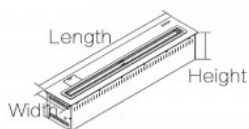

HZ-SR18

Product Code: 00000011

Weight: 0.00kg

Dimensions: 0.00cm x 0.00cm x 0.00cm

Item No	Size	Length (mm)	Width (mm)	Height (mm)	Capacity	Heat output
HZ-SR18	18"	457.2	193	168	3 liter	3333W ~ 4000W/H
HZ-SR24	24"	610	193	168	5 liter	4666W ~ 5333W
HZ-SR31	31"	800	193	168	8 liter	4666W ~ 8000W
HZ-SR36	36"	908	193	168	8.5 liter	6000W ~ 9333W
HZ-SR48	48"	1220	193	168	12.5 liter	9333W ~ 13333W
HZ-SR60	60"	1524	193	168	16 liter	12000W ~ 19333W
HZ-SR63	63"	1600	193	168	17 liter	12000W ~ 20000W

Item No	Size	Length (mm)	Width (mm)	Height (mm)	Capacity	Heat output
HZ-SR72	72"	1829	193	168	20 liter	12000W ~ 20000W
HZ-SR84	84"	2133.6	193	168	24 liter	16000W ~ 24000W
HZ-SR96	96"	2438	193	168	27 liter	22666W ~ 30000W
HZ-SR98	98"	2500	193	168	29 liter	24666W ~ 31333W
HZ-SR120	120"	3048	193	168	41 liter	31333W ~ 38000W
HZ-SR140	140"	3556	193	168	48 liter	36000W ~ 46666W
HZ-SR550	22"	550	193	168	7.5 liter	4800W ~ 8000W