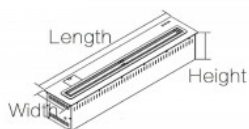

# HZ-SR18

**Product Code:** 00000011

**Weight:** 0.00kg

**Dimensions:** 0.00cm x 0.00cm x 0.00cm

Item No	Size	Length (mm)	Width (mm)	Height (mm)	Capacity	Heat output
HZ-SR18	18"	457.2	193	168	3 liter	3333W ~ 4000W/H
HZ-SR24	24"	610	193	168	5 liter	4666W ~ 5333W
HZ-SR31	31"	800	193	168	8 liter	4666W ~ 8000W
HZ-SR36	36"	908	193	168	8.5 liter	6000W ~ 9333W
HZ-SR48	48"	1220	193	168	12.5 liter	9333W ~ 13333W
HZ-SR60	60"	1524	193	168	16 liter	12000W ~ 19333W
HZ-SR63	63"	1600	193	168	17 liter	12000W ~ 20000W

Item No	Size	Length (mm)	Width (mm)	Height (mm)	Capacity	Heat output
HZ-SR72	72"	1829	193	168	20 liter	12000W ~ 20000W
HZ-SR84	84"	2133.6	193	168	24 liter	16000W ~ 24000W
HZ-SR96	96"	2438	193	168	27 liter	22666W ~ 30000W
HZ-SR98	98"	2500	193	168	29 liter	24666W ~ 31333W
HZ-SR120	120"	3048	193	168	41 liter	31333W ~ 38000W
HZ-SR140	140"	3556	193	168	48 liter	36000W ~ 46666W
HZ-SR550	22"	550	193	168	7.5 liter	4800W ~ 8000W