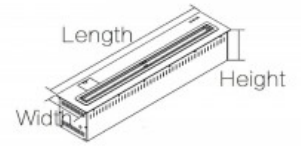

• Smart Home system integration (Z-wave / Control4/KNX)

Item No	Size	Length (mm)	Width (mm)	Height (mm)	Capacity	Heat output
HZ-SR10	18"	457.2	193	168	3 liter	3333W - 4000W/H
HZ-SR24	24"	610	193	168	5 liter	4666W - 5333W
HZ-SR31	31"	800	193	168	8 liter	4666W - 8000W
HZ-SR36	36"	906	193	168	8.5 liter	6000W - 9333W
HZ-SR48	48"	1220	193	168	12.5 liter	9333W - 13333W
HZ-SR60	60"	1524	193	168	16 liter	12000W - 19333W
HZ-SR63	63"	1600	193	168	17 liter	12000W - 20000W