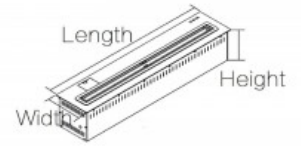

- Remote/WiFi Control
- Flexible customized projects
- 5-stage flame size regulation

- CO 2 sensors
- Room temperature overheating prot.
- Smart Home system integration (Z-wave / Control4/KNX)

Item No	Size	Length (mm)	Width (mm)	Height (mm)	Capacity	Heat output
HZ-SR10	18"	457.2	193	168	3 liter	3333W - 4000W/H
HZ-SR24	24"	610	193	168	5 liter	4666W - 5333W
HZ-SR31	31"	800	193	168	8 liter	4666W - 8000W
HZ-SR36	36"	906	193	168	8.5 liter	6000W - 9333W
HZ-SR48	48"	1220	193	168	12.5 liter	9333W - 13333W
HZ-SR60	60"	1524	193	168	16 liter	12000W - 19333W
HZ-SR63	63"	1600	193	168	17 liter	12000W - 20000W

Item No	Size	Length (mm)	Width (mm)	Height (mm)	Capacity	Heat output
HZ-SR72	72"	1829	193	168	20 liter	12666W-22000W
HZ-SR84	84"	2133.6	193	168	24 liter	16000W-26000W
HZ-SR96	96"	2438	193	168	27 liter	22666W-30000W
HZ-SR98	98"	2500	193	168	29 liter	24666W-31333W
HZ-SR120	120"	3048	193	168	41 liter	31333W-38000W
HZ-SR140	140"	3556	193	168	48 liter	36000W-44666W
HZ-SR550	22"	550	193	168	7.5 liter	4600W-8000W